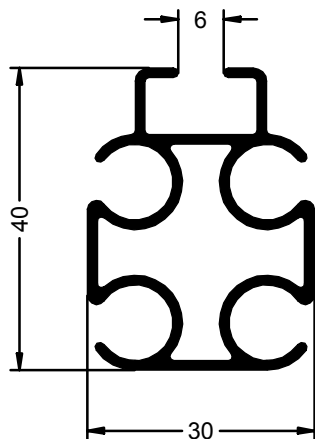

Serie TOLDOS

TACO SUJECCION GUIA PERGOLA

Ref: 2441

TUBO 80 x 40 x 2 PERGOLA

Ref: 2442

TUBO CAIDA

Ref: 2443

TUBO CAIDA

Ref: 2444

GUIA PERGOLA MOTORIZADA

Ref: 2460

PERFIL BRAZO TENSION

Ref: 2462

Serie TOLDOS

PALILLERIA PERGOLA LONA

Ref: 2468

Pata capota de diferentes medidas

Brazo curvo de 060 cm	Ref. - 0864	Brazo curvo de 140 cm	Ref. - 0872
Brazo curvo de 070 cm	Ref. - 0865	Brazo curvo de 150 cm	Ref. - 0873
Brazo curvo de 080 cm	Ref. - 0866	Brazo curvo de 160 cm	Ref. - 0874
Brazo curvo de 090 cm	Ref. - 0867	Brazo curvo de 170 cm	Ref. - 0875
Brazo curvo de 100 cm	Ref. - 0868	Brazo curvo de 180 cm	Ref. - 0876
Brazo curvo de 110 cm	Ref. - 0869	Brazo curvo de 190 cm	Ref. - 0877
Brazo curvo de 120 cm	Ref. - 0870	Brazo curvo de 200 cm	Ref. - 0878
Brazo curvo de 130 cm	Ref. - 0871		