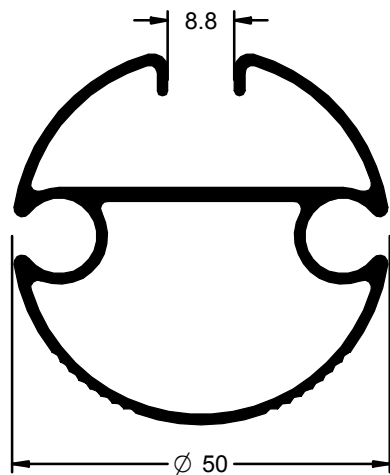

Serie TOLDOS

TUBO RODILLO Y CAIDA

Ref: 2414