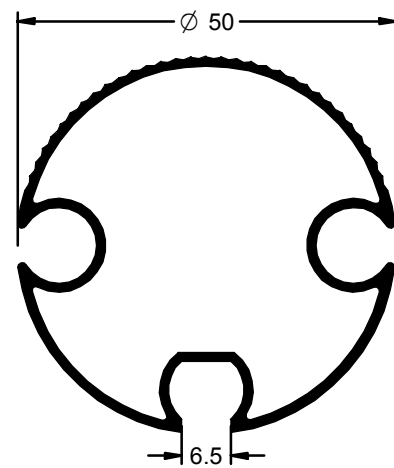

Ref: 2407

TUBO RODILLO

Ref: 2408

TUBO RODILLO Y CAIDA

Ref: 2409

Serie TOLDOS

TUBO RODILLO Y CAIDA

Ref: 2414

TUBO RODILLO Y CAIDA

Ref: 2421

TUBO 80 x 40 x 1.8 CON GUSANILLOS PERGOLA

Ref: 2438

TUBO RODILLO Y CAIDA TOLDO

Ref: 2440

U DE ANCLAJE PERGOLA

Ref: 2439

Serie TOLDOS

TACO SUJECCION GUIA PERGOLA

Ref: 2441

TUBO 80 x 40 x 2 PERGOLA

Ref: 2442

TUBO CAIDA

Ref: 2443

TUBO CAIDA

Pata capota de diferentes medidas

Brazo curvo de 060 cm	Ref. - 0864	Brazo curvo de 140 cm	Ref. - 0872
Brazo curvo de 070 cm	Ref. - 0865	Brazo curvo de 150 cm	Ref. - 0873
Brazo curvo de 080 cm	Ref. - 0866	Brazo curvo de 160 cm	Ref. - 0874
Brazo curvo de 090 cm	Ref. - 0867	Brazo curvo de 170 cm	Ref. - 0875
Brazo curvo de 100 cm	Ref. - 0868	Brazo curvo de 180 cm	Ref. - 0876
Brazo curvo de 110 cm	Ref. - 0869	Brazo curvo de 190 cm	Ref. - 0877
Brazo curvo de 120 cm	Ref. - 0870	Brazo curvo de 200 cm	Ref. - 0878
Brazo curvo de 130 cm	Ref. - 0871		