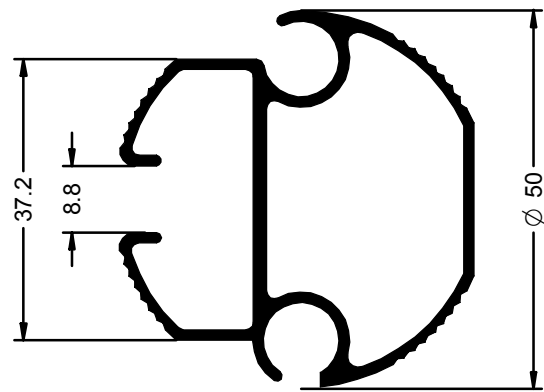

Ref: 2407

TUBO RODILLO

Ref: 2408

TUBO RODILLO Y CAIDA

Ref: 2409

Serie TOLDOS

TUBO RODILLO Y CAIDA

Ref: 2414

TUBO RODILLO Y CAIDA

Ref: 2421

TUBO 80 x 40 x 1.8 CON GUSANILLOS PERGOLA

Ref: 2438

TUBO RODILLO Y CAIDA TOLDO

Ref: 2440

U DE ANCLAJE PERGOLA

Ref: 2439

Pata capota de diferentes medidas

Brazo curvo de 060 cm	Ref. - 0864	Brazo curvo de 140 cm	Ref. - 0872
Brazo curvo de 070 cm	Ref. - 0865	Brazo curvo de 150 cm	Ref. - 0873
Brazo curvo de 080 cm	Ref. - 0866	Brazo curvo de 160 cm	Ref. - 0874
Brazo curvo de 090 cm	Ref. - 0867	Brazo curvo de 170 cm	Ref. - 0875
Brazo curvo de 100 cm	Ref. - 0868	Brazo curvo de 180 cm	Ref. - 0876
Brazo curvo de 110 cm	Ref. - 0869	Brazo curvo de 190 cm	Ref. - 0877
Brazo curvo de 120 cm	Ref. - 0870	Brazo curvo de 200 cm	Ref. - 0878
Brazo curvo de 130 cm	Ref. - 0871		