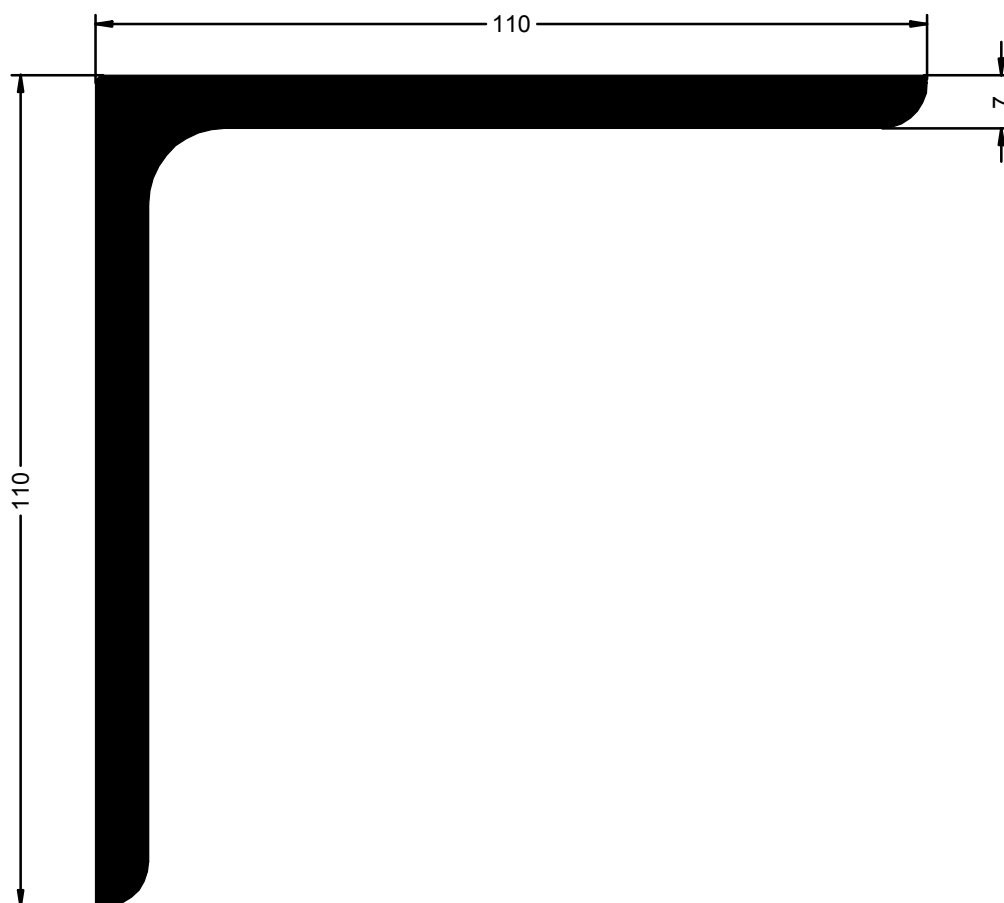

ESCUADRA PARA VISERATOLDO

Ref: 2492