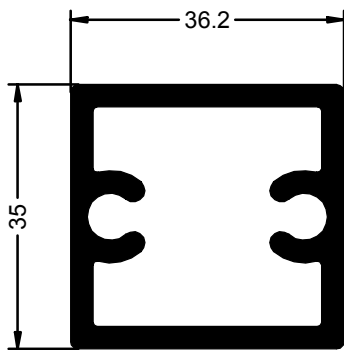

Serie TOLDOS

TACO SUJECCION GUIA PERGOLA

Ref: 2441