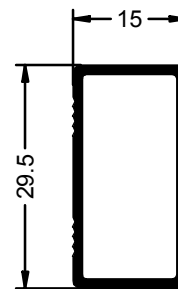

TUBO PARA BRAZO STOR

Ref: 7310