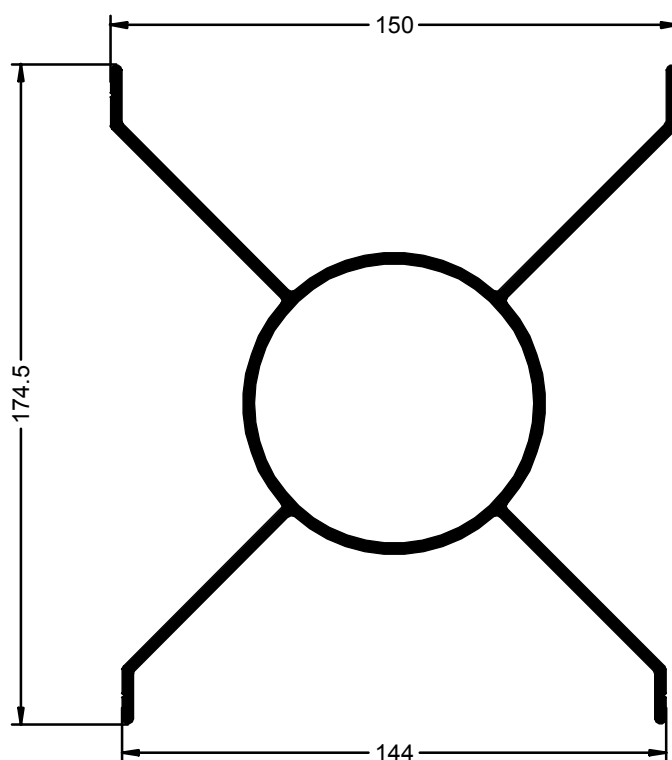

Serie TOLDOS

ESCALA
1:2

CERCHA PERGOLA

Ref: 2490