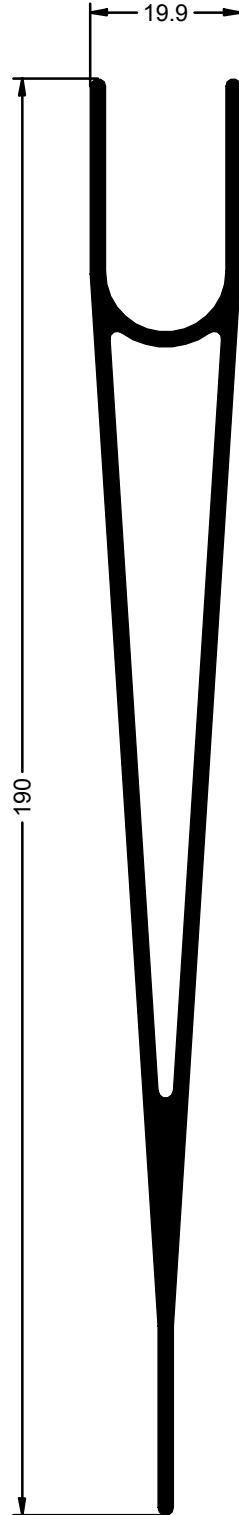

Serie TOLDOS

TUBO REDONDO 25 x 2.5 mm

Ref: 2025

PERFILCAPOTA 1.2

Ref: 2405

PERFILCAPOTA 1.9

Ref: 2406

TUBO DE CAIDA

Ref: 2407

TUBO RODILLO

Ref: 2408

TUBO RODILLO Y CAIDA

Ref: 2409

Serie TOLDOS

TUBO RODILLO Y CAIDA

Ref: 2414

TUBO RODILLO Y CAIDA

Ref: 2421

TUBO 80 x 40 x 1.8 CON GUSANILLOS PERGOLA

Ref: 2438

TUBO RODILLO Y CAIDA TOLDO

Ref: 2440

U DE ANCLAJE PERGOLA

Ref: 2439

Ref: 2490

ESCUADRA PARA VISERATOLDO

Ref: 2492

Serie TOLDOS

Ref: 2493

VISERA PARA TOLDO

Ref: 2495

PASACUERDAS CAPOTA DE 190 mm