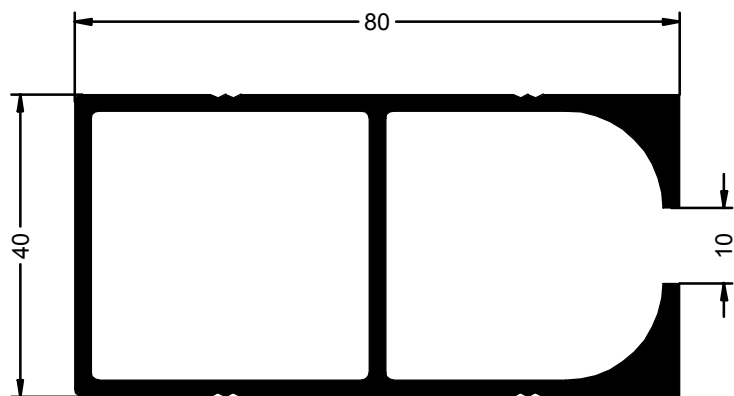

GUIA PERGOLA

Ref: 7805