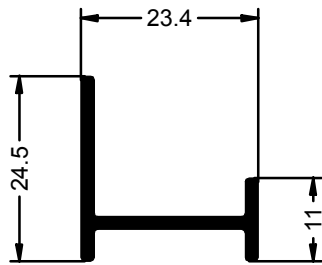

Serie TOLDOS

PERFIL PARA RIEL

Ref: 7309