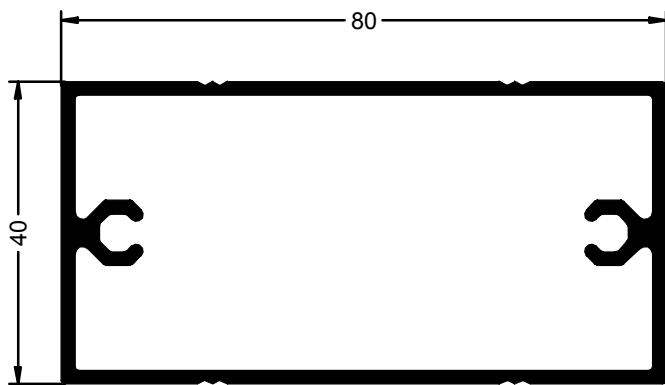

TUBO RODILLO Y CAIDA

Ref: 2421

TUBO 80 x 40 x 1.8 CON GUSANILLOS PERGOLA

Ref: 2438

TUBO RODILLO Y CAIDA TOLDO

Ref: 2440

U DE ANCLAJE PERGOLA

Ref: 2439