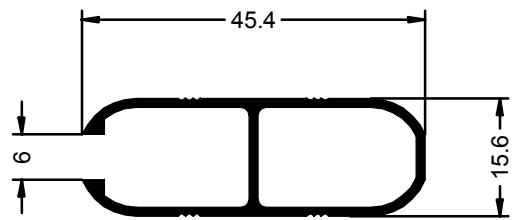

Serie TOLDOS

TUBO REDONDO 25 x 2.5 mm

Ref: 2025

PERFILCAPOTA 1.2

Ref: 2405

PERFILCAPOTA 1.9

Ref: 2406

TUBO DE CAIDA

Ref: 2490

ESCUADRA PARA VISERATOLDO

Ref: 2492

Serie TOLDOS

Ref: 2493

VISERA PARA TOLDO

Ref: 2495

PASACUERDAS CAPOTA DE 190 mm

Pata capota de diferentes medidas

Brazo curvo de 060 cm	Ref. - 0864	Brazo curvo de 140 cm	Ref. - 0872
Brazo curvo de 070 cm	Ref. - 0865	Brazo curvo de 150 cm	Ref. - 0873
Brazo curvo de 080 cm	Ref. - 0866	Brazo curvo de 160 cm	Ref. - 0874
Brazo curvo de 090 cm	Ref. - 0867	Brazo curvo de 170 cm	Ref. - 0875
Brazo curvo de 100 cm	Ref. - 0868	Brazo curvo de 180 cm	Ref. - 0876
Brazo curvo de 110 cm	Ref. - 0869	Brazo curvo de 190 cm	Ref. - 0877
Brazo curvo de 120 cm	Ref. - 0870	Brazo curvo de 200 cm	Ref. - 0878
Brazo curvo de 130 cm	Ref. - 0871		