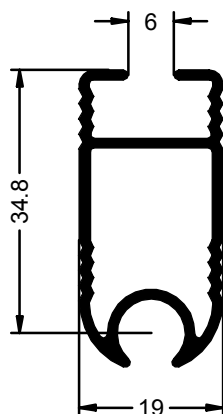

PALILLERIA PERGOLA

Ref: 8497