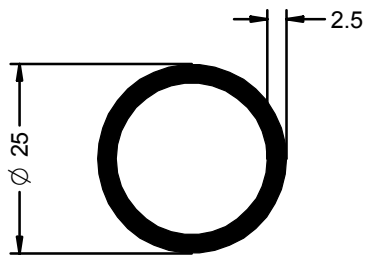

Serie TOLDOS

TUBO REDONDO 25 x 2.5 mm

Ref: 2025