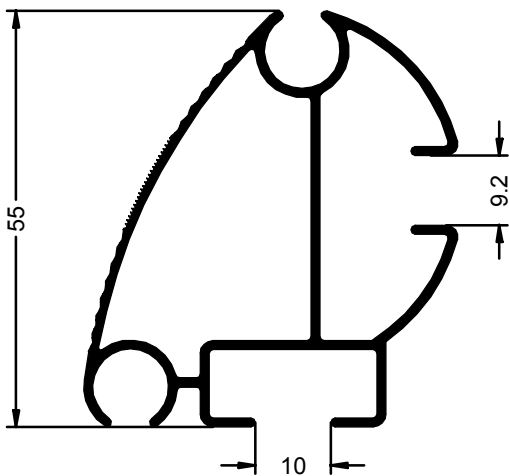

TUBO RODILLO Y CAIDA

Ref: 2421

TUBO 80 x 40 x 1.8 CON GUSANILLOS PERGOLA

Ref: 2438

TUBO RODILLO Y CAIDA TOLDO

Ref: 2440

U DE ANCLAJE PERGOLA

Ref: 2439

Serie TOLDOS

TACO SUJECCION GUIA PERGOLA

Ref: 2441

TUBO 80 x 40 x 2 PERGOLA

Ref: 2442

TUBO CAIDA

Ref: 2443

TUBO CAIDA