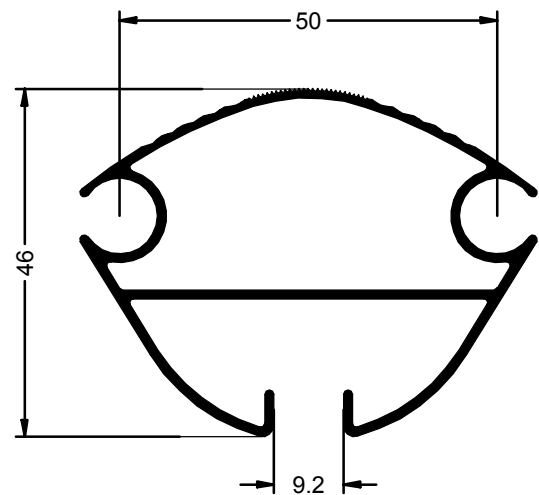

TUBO RODILLO Y CAIDA

Ref: 2421

TUBO 80 x 40 x 1.8 CON GUSANILLOS PERGOLA

Ref: 2438

TUBO RODILLO Y CAIDA TOLDO

Ref: 2440

U DE ANCLAJE PERGOLA

Ref: 2439

Serie TOLDOS

TACO SUJECCION GUIA PERGOLA

Ref: 2441

TUBO 80 x 40 x 2 PERGOLA

Ref: 2442

TUBO CAIDA

Ref: 2443

TUBO CAIDA