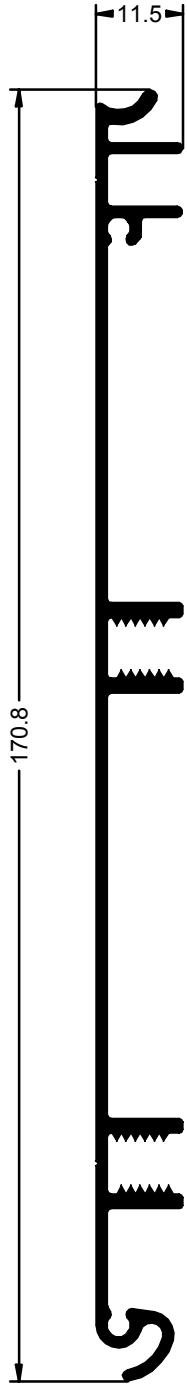

Serie TOLDOS

TUBO REDONDO 25 x 2.5 mm

Ref: 2025

PERFILCAPOTA 1.2

Ref: 2405

PERFILCAPOTA 1.9

Ref: 2406

TUBO DE CAIDA

Ref: 2407

TUBO RODILLO

Ref: 2408

TUBO RODILLO Y CAIDA

Ref: 2409

Serie TOLDOS

TUBO RODILLO Y CAIDA

Ref: 2414

TUBO RODILLO Y CAIDA

Ref: 2421

TUBO 80 x 40 x 1.8 CON GUSANILLOS PERGOLA

Ref: 2438

TUBO RODILLO Y CAIDA TOLDO

Ref: 2440

U DE ANCLAJE PERGOLA

Ref: 2439

Ref: 2490

ESCUADRA PARA VISERATOLDO

Ref: 2492

Serie TOLDOS

Ref: 2493

VISERA PARA TOLDO

Ref: 2495

PASACUERDAS CAPOTA DE 190 mm