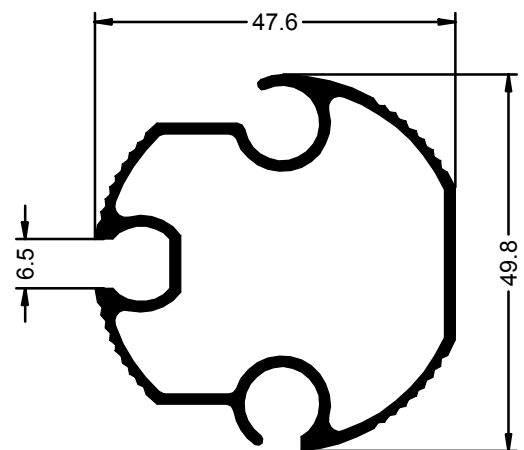

TUBO RODILLO Y CAIDA

Ref: 2409