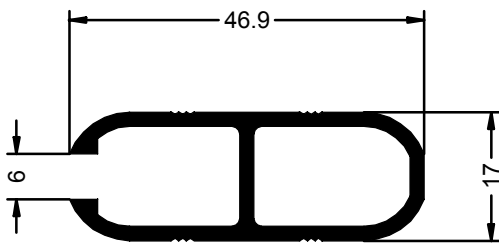

Serie TOLDOS

TUBO REDONDO 25 x 2.5 mm

Ref: 2025

PERFILCAPOTA 1.2

Ref: 2405

PERFILCAPOTA 1.9

Ref: 2406

TUBO DE CAIDA

Pata capota de diferentes medidas

Brazo curvo de 060 cm	Ref. - 0864	Brazo curvo de 140 cm	Ref. - 0872
Brazo curvo de 070 cm	Ref. - 0865	Brazo curvo de 150 cm	Ref. - 0873
Brazo curvo de 080 cm	Ref. - 0866	Brazo curvo de 160 cm	Ref. - 0874
Brazo curvo de 090 cm	Ref. - 0867	Brazo curvo de 170 cm	Ref. - 0875
Brazo curvo de 100 cm	Ref. - 0868	Brazo curvo de 180 cm	Ref. - 0876
Brazo curvo de 110 cm	Ref. - 0869	Brazo curvo de 190 cm	Ref. - 0877
Brazo curvo de 120 cm	Ref. - 0870	Brazo curvo de 200 cm	Ref. - 0878
Brazo curvo de 130 cm	Ref. - 0871		

Brazo curvo de diferentes medidas

Brazo tensión de 070 cm	Ref. - 0879	Brazo tensión de 140 cm	Ref. - 0886
Brazo tensión de 080 cm	Ref. - 0880	Brazo tensión de 150 cm	Ref. - 0887
Brazo tensión de 090 cm	Ref. - 0881	Brazo tensión de 160 cm	Ref. - 0888
Brazo tensión de 100 cm	Ref. - 0882	Brazo tensión de 170 cm	Ref. - 0889
Brazo tensión de 110 cm	Ref. - 0883	Brazo tensión de 180 cm	Ref. - 0890
Brazo tensión de 120 cm	Ref. - 0884	Brazo tensión de 190 cm	Ref. - 0891
Brazo tensión de 130 cm	Ref. - 0885	Brazo tensión de 200 cm	Ref. - 0892