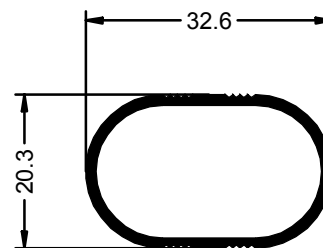

TUBO OVAL

Ref: 7048