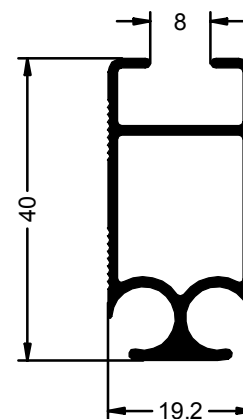

PALILLERIA DOBLE

Ref: 10716