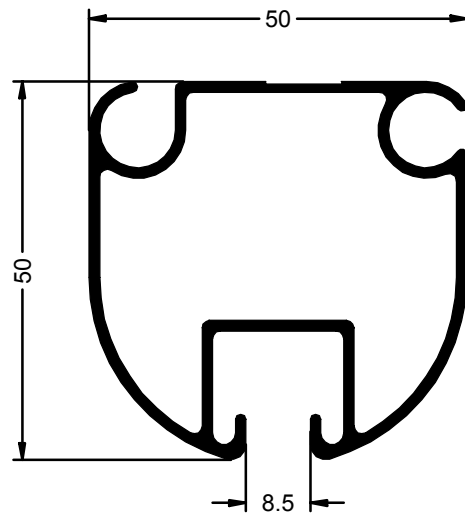

Serie TOLDOS

TUBO REDONDO 25 x 2.5 mm

Ref: 2025

PERFILCAPOTA 1.2

Ref: 2405

PERFILCAPOTA 1.9

Ref: 2406

TUBO DE CAIDA

TUBO RODILLO Y CAIDA

Ref: 2421

TUBO 80 x 40 x 1.8 CON GUSANILLOS PERGOLA

Ref: 2438

TUBO RODILLO Y CAIDA TOLDO

Ref: 2440

U DE ANCLAJE PERGOLA

Ref: 2439