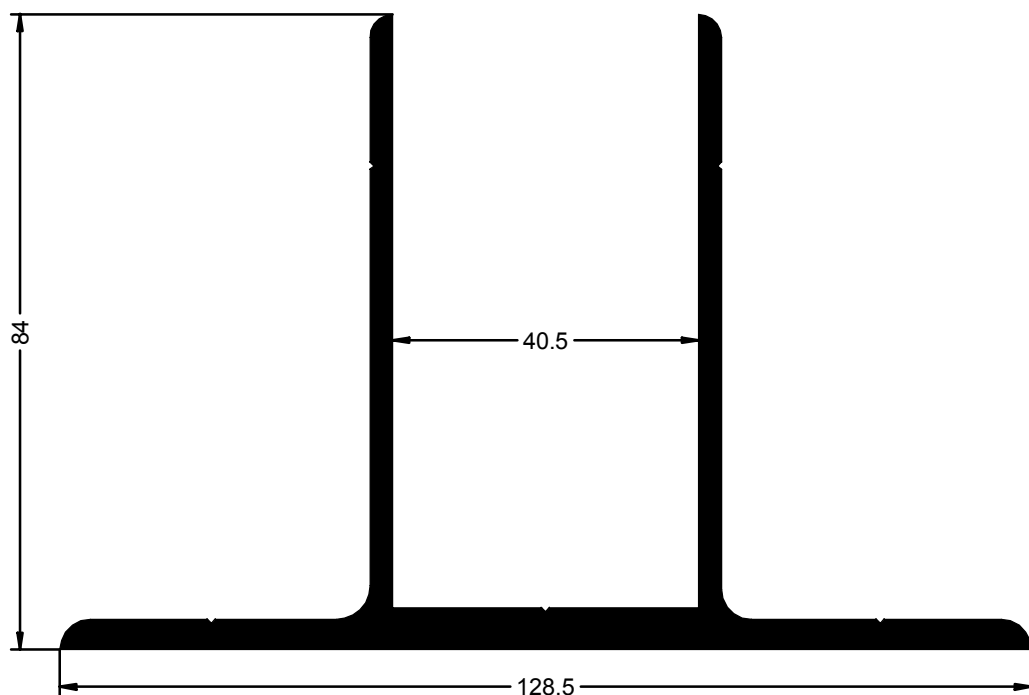

TUBO RODILLO Y CAIDA

Ref: 2421

TUBO 80 x 40 x 1.8 CON GUSANILLOS PERGOLA

Ref: 2438

TUBO RODILLO Y CAIDA TOLDO

Ref: 2440

U DE ANCLAJE PERGOLA

Ref: 2439