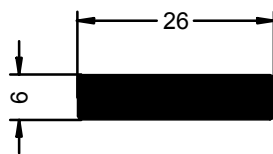

Ref: 8710

PASACUERDAS CAPOTA DE 160 mm

Serie TOLDOS

PERFIL PARA RIEL

Ref: 7309

TUBO PARA BRAZO STOR

Ref: 7310

PLETINA 26 x 6 mm