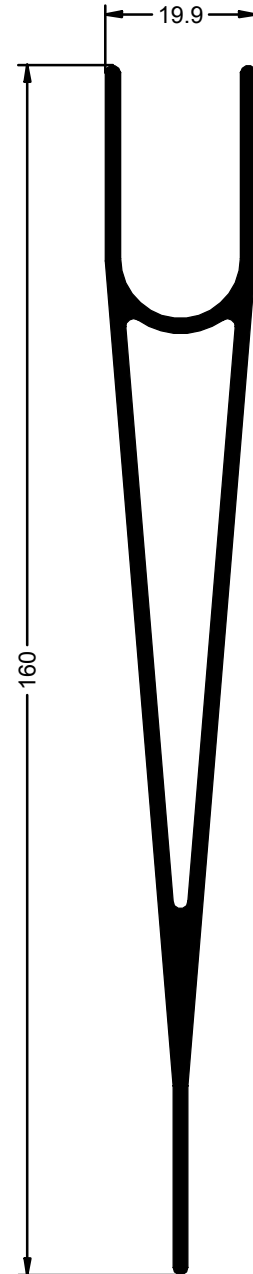

Serie TOLDOS

TUBO REDONDO 25 x 2.5 mm

Ref: 2025

PERFILCAPOTA 1.2

Ref: 2405

PERFILCAPOTA 1.9

Ref: 2406

TUBO DE CAIDA

Ref: 2407

TUBO RODILLO

Ref: 2408

TUBO RODILLO Y CAIDA

Ref: 2409

Serie TOLDOS

TUBO RODILLO Y CAIDA

Ref: 2414

TUBO RODILLO Y CAIDA

Ref: 2421

TUBO 80 x 40 x 1.8 CON GUSANILLOS PERGOLA

Ref: 2438

TUBO RODILLO Y CAIDA TOLDO

Ref: 2440

U DE ANCLAJE PERGOLA

Ref: 2439

Ref: 2490

ESCUADRA PARA VISERATOLDO

Ref: 2492

Serie TOLDOS

Ref: 2493

VISERA PARA TOLDO

Ref: 2495

PASACUERDAS CAPOTA DE 190 mm