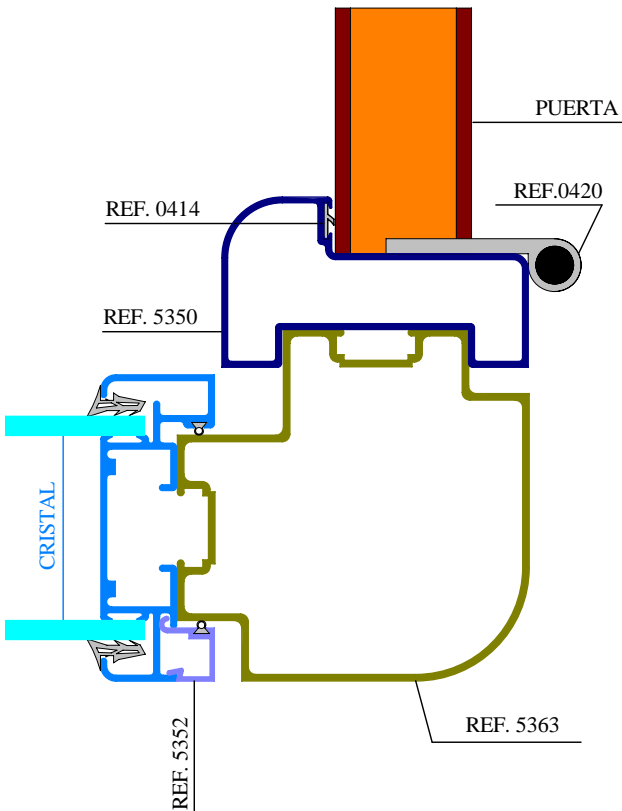

Serie DIVISIÓN DE OFICINA

			
Pernio mampara sencilla DH. Ref.-0045	Pernio mampara sencilla IZ. Ref.-0046	Tensor unión Ref.-0108	Goma mampara doble Ref.-0410
			
Goma de acristalar Ref.-0466	Goma de cercos Ref.-0414	Goma acristalar grande Ref.-0416	Goma de acristalar pequeña Ref.-0417
			
Grapa acero doble panel Ref.-0418	Escuadra perfiles marcos Ref.-0419	Pernio mampara doble Ref.-0420	Bulon doble panel Ref.-0423
			
Goma para perfil 5354 Ref.-0424			

Serie DIVISIÓN DE OFICINA

MONTAJE DIVISION DE OFICINA SENCILLA

PUERTA MAMPARA SENCILLA

PUERTA MAMPARA DOBLE

MONTAJE DIVISION DE OFICINA DOBLE

MONTAJE DIVISION DE OFICINA DOBLE

Serie DIVISIÓN DE OFICINA

MONTAJE DIVISION DE OFICINA DOBLE

MONTAJE DIVISION DE OFICINA DOBLE

MONTAJE DIVISION DE OFICINA DOBLE CON CLIMALIT

MONTAJE ZOCALO REGISTRABLE