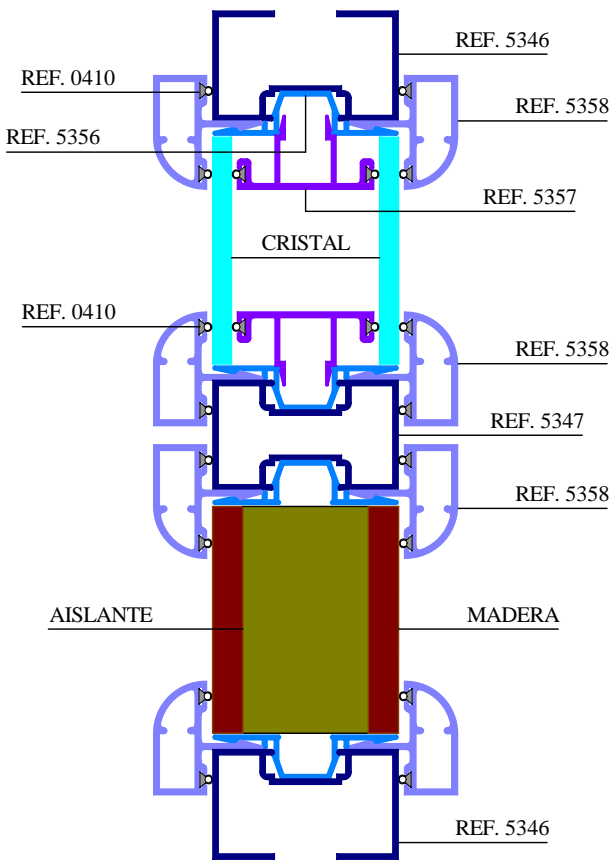

Serie DIVISIÓN DE OFICINA

			
Pernio mampara sencilla DH. Ref.-0045	Pernio mampara sencilla IZ. Ref.-0046	Tensor unión Ref.-0108	Goma mampara doble Ref.-0410
			
Goma de acristalar Ref.-0466	Goma de cercos Ref.-0414	Goma acristalar grande Ref.-0416	Goma de acristalar pequeña Ref.-0417
			
Grapa acero doble panel Ref.-0418	Escuadra perfiles marcos Ref.-0419	Pernio mampara doble Ref.-0420	Bulon doble panel Ref.-0423
			
Goma para perfil 5354 Ref.-0424			

Serie DIVISIÓN DE OFICINA

MONTAJE DIVISION DE OFICINA SENCILLA

PUERTA MAMPARA SENCILLA

PUERTA MAMPARA DOBLE

MONTAJE DIVISION DE OFICINA DOBLE

MONTAJE DIVISION DE OFICINA DOBLE

Serie DIVISIÓN DE OFICINA

MONTAJE DIVISION DE OFICINA DOBLE

MONTAJE DIVISION DE OFICINA DOBLE

MONTAJE DIVISION DE OFICINA DOBLE CON CLIMALIT

MONTAJE ZOCALO REGISTRABLE