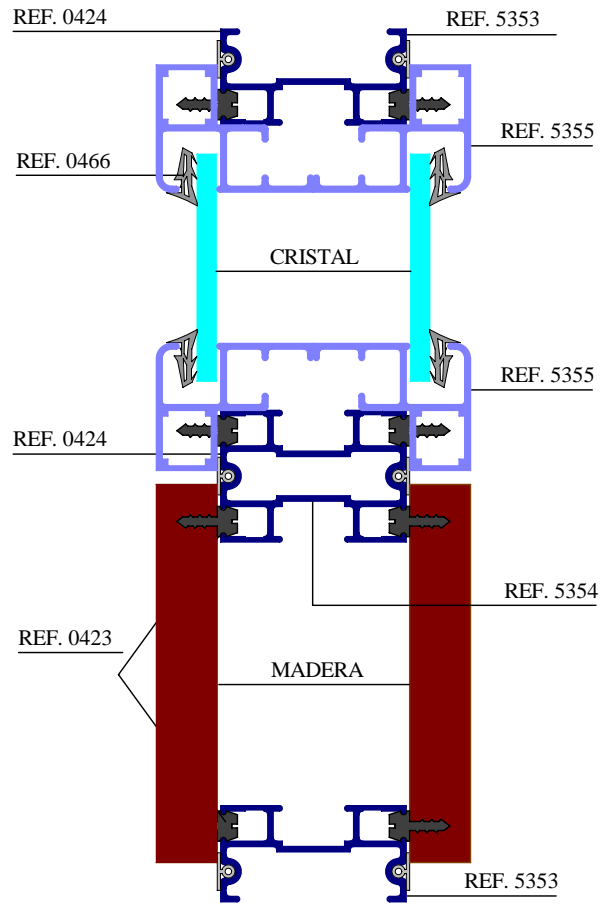

Serie DIVISIÓN DE OFICINA

			
Pernio mampara sencilla DH. Ref.-0045	Pernio mampara sencilla IZ. Ref.-0046	Tensor unión Ref.-0108	Goma mampara doble Ref.-0410
			
Goma de acristalar Ref.-0466	Goma de cercos Ref.-0414	Goma acristalar grande Ref.-0416	Goma de acristalar pequeña Ref.-0417
			
Grapa acero doble panel Ref.-0418	Escuadra perfiles marcos Ref.-0419	Pernio mampara doble Ref.-0420	Bulon doble panel Ref.-0423
			
Goma para perfil 5354 Ref.-0424			

Serie DIVISIÓN DE OFICINA

MONTAJE DIVISION DE OFICINA SENCILLA

PUERTA MAMPARA SENCILLA

PUERTA MAMPARA DOBLE

MONTAJE DIVISION DE OFICINA DOBLE

MONTAJE DIVISION DE OFICINA DOBLE

Serie DIVISIÓN DE OFICINA

MONTAJE DIVISION DE OFICINA DOBLE

MONTAJE DIVISION DE OFICINA DOBLE

MONTAJE DIVISION DE OFICINA DOBLE CON CLIMALIT

MONTAJE ZOCALO REGISTRABLE