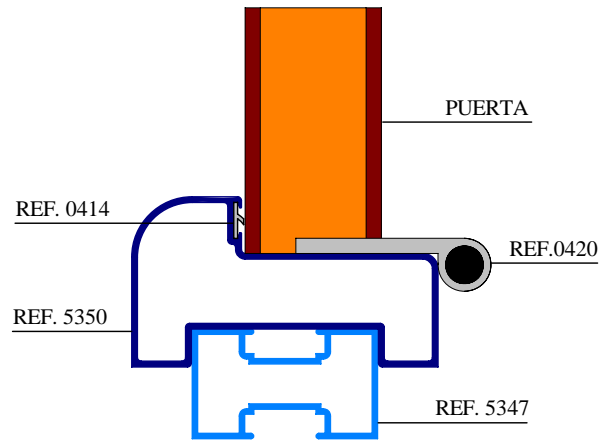

Serie DIVISIÓN DE OFICINA

			
Pernio mampara sencilla DH. Ref.-0045	Pernio mampara sencilla IZ. Ref.-0046	Tensor unión Ref.-0108	Goma mampara doble Ref.-0410
			
Goma de acristalar Ref.-0466	Goma de cercos Ref.-0414	Goma acristalar grande Ref.-0416	Goma de acristalar pequeña Ref.-0417
			
Grapa acero doble panel Ref.-0418	Escuadra perfiles marcos Ref.-0419	Pernio mampara doble Ref.-0420	Bulon doble panel Ref.-0423
			
Goma para perfil 5354 Ref.-0424			

Serie DIVISIÓN DE OFICINA

MONTAJE DIVISION DE OFICINA SENCILLA

PUERTA MAMPARA SENCILLA

PUERTA MAMPARA DOBLE

MONTAJE DIVISION DE OFICINA DOBLE

MONTAJE DIVISION DE OFICINA DOBLE

Serie DIVISIÓN DE OFICINA

MONTAJE DIVISION DE OFICINA DOBLE

MONTAJE DIVISION DE OFICINA DOBLE

MONTAJE DIVISION DE OFICINA DOBLE CON CLIMALIT

MONTAJE ZOCALO REGISTRABLE