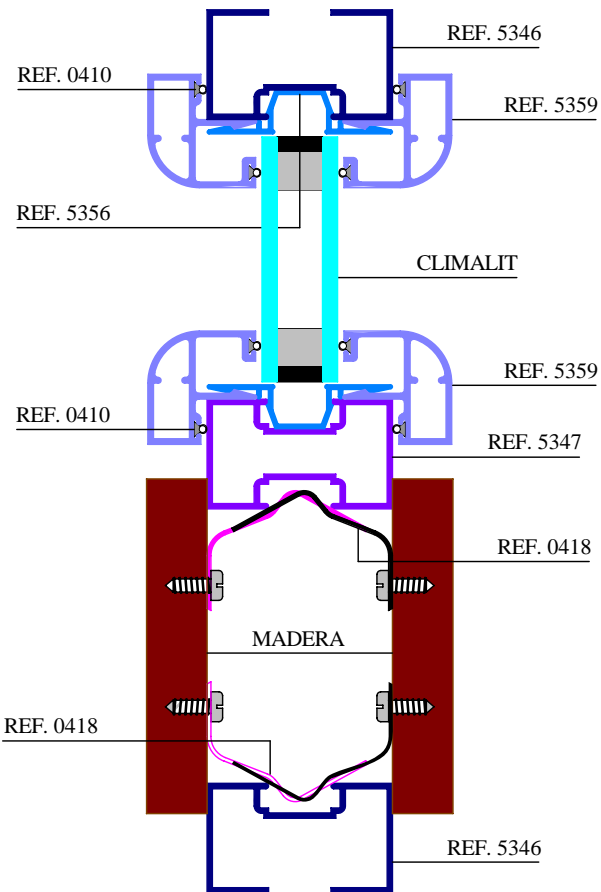

Serie DIVISIÓN DE OFICINA

			
Pernio mampara sencilla DH. Ref.-0045	Pernio mampara sencilla IZ. Ref.-0046	Tensor unión Ref.-0108	Goma mampara doble Ref.-0410
			
Goma de acristalar Ref.-0466	Goma de cercos Ref.-0414	Goma acristalar grande Ref.-0416	Goma de acristalar pequeña Ref.-0417
			
Grapa acero doble panel Ref.-0418	Escuadra perfiles marcos Ref.-0419	Pernio mampara doble Ref.-0420	Bulon doble panel Ref.-0423
			
Goma para perfil 5354 Ref.-0424			

Serie DIVISIÓN DE OFICINA

MONTAJE DIVISION DE OFICINA SENCILLA

PUERTA MAMPARA SENCILLA

PUERTA MAMPARA DOBLE

MONTAJE DIVISION DE OFICINA DOBLE

MONTAJE DIVISION DE OFICINA DOBLE

Serie DIVISIÓN DE OFICINA

MONTAJE DIVISION DE OFICINA DOBLE

MONTAJE DIVISION DE OFICINA DOBLE

MONTAJE DIVISION DE OFICINA DOBLE CON CLIMALIT

MONTAJE ZOCALO REGISTRABLE