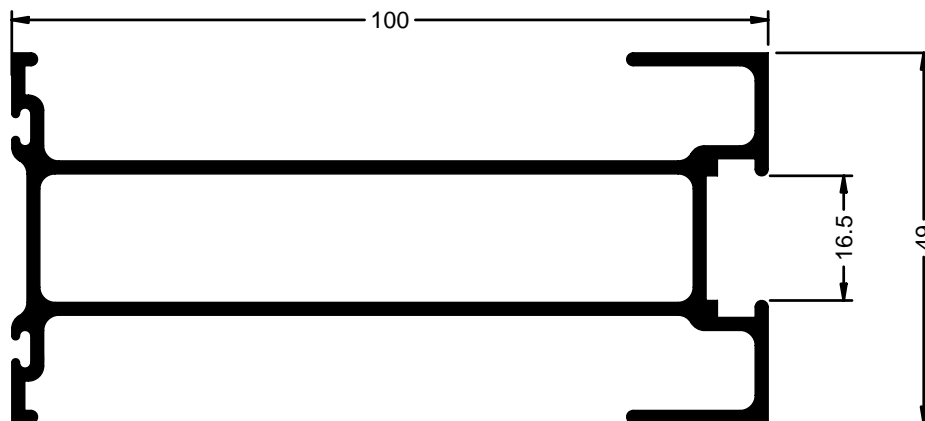

JUNQUILLO CLIMALIT

Ref: 5359

TAPA PARA ZOCALO DOBLE PANEL

Ref: 5362

ESQUINERO MAMPARA DOBLE

Ref: 5363

ZOCALO REGISTRABLE

Ref: 5361

Serie DIVISIÓN DE OFICINA

			
Pernio mampara sencilla DH. Ref.-0045	Pernio mampara sencilla IZ. Ref.-0046	Tensor unión Ref.-0108	Goma mampara doble Ref.-0410
			
Goma de acristalar Ref.-0466	Goma de cercos Ref.-0414	Goma acristalar grande Ref.-0416	Goma de acristalar pequeña Ref.-0417
			
Grapa acero doble panel Ref.-0418	Escuadra perfiles marcos Ref.-0419	Pernio mampara doble Ref.-0420	Bulon doble panel Ref.-0423
			
Goma para perfil 5354 Ref.-0424			