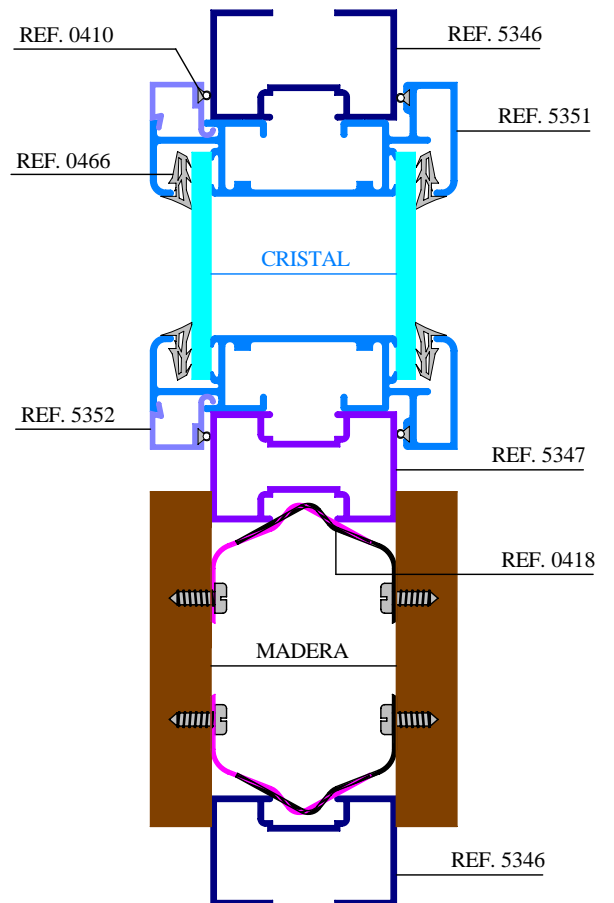

Serie DIVISIÓN DE OFICINA

			
Pernio mampara sencilla DH. Ref.-0045	Pernio mampara sencilla IZ. Ref.-0046	Tensor unión Ref.-0108	Goma mampara doble Ref.-0410
			
Goma de acristalar Ref.-0466	Goma de cercos Ref.-0414	Goma acristalar grande Ref.-0416	Goma de acristalar pequeña Ref.-0417
			
Grapa acero doble panel Ref.-0418	Escuadra perfiles marcos Ref.-0419	Pernio mampara doble Ref.-0420	Bulon doble panel Ref.-0423
			
Goma para perfil 5354 Ref.-0424			

Serie DIVISIÓN DE OFICINA

MONTAJE DIVISION DE OFICINA SENCILLA

PUERTA MAMPARA SENCILLA

PUERTA MAMPARA DOBLE

MONTAJE DIVISION DE OFICINA DOBLE

MONTAJE DIVISION DE OFICINA DOBLE

Serie DIVISIÓN DE OFICINA

MONTAJE DIVISION DE OFICINA DOBLE

MONTAJE DIVISION DE OFICINA DOBLE

MONTAJE DIVISION DE OFICINA DOBLE CON CLIMALIT

MONTAJE ZOCALO REGISTRABLE