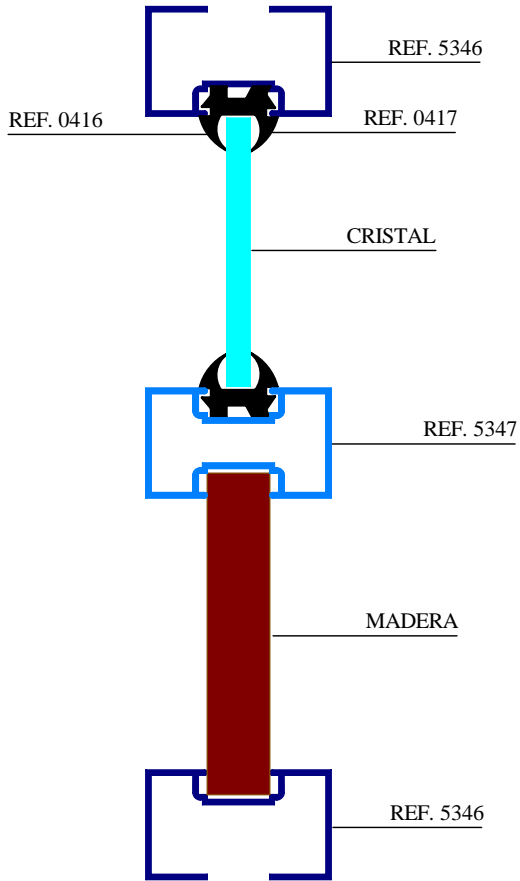

Serie DIVISIÓN DE OFICINA

MONTAJE DIVISION DE OFICINA SENCILLA