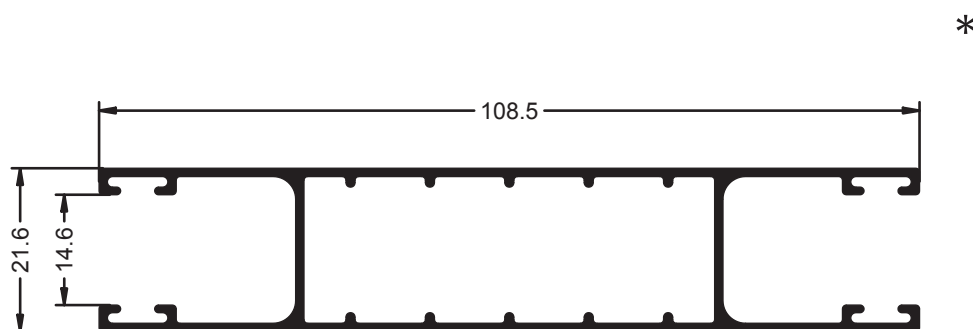

Serie MAINELES Y PERSIANAS

Grupo Ayuso
Asociación Española

Ref.- 2664
Mainel 2 Piezas

Ref.- 2553
Mainel 2 Piezas

Ref.- 1539
Guia Persiana Doble

Ref.- 8990
Mangueton Doble

Ref.- 2508
Guia de Persiana

Ref.- 2431
Guia Persiana Doble

Referencia sin Rotura: 1667

Ref.- 9697
Union Maineles Monoblock

Ref.- 8248
Union Maineles Monoblock

Referencia sin Rotura: 1624

Ref.- 9624
Suplemento para la Ref.- 9622 Cajon 200 mm

Referencia sin Rotura: 1622