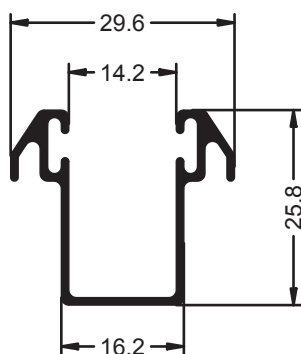

Ref.- 8990
Mangueton Doble