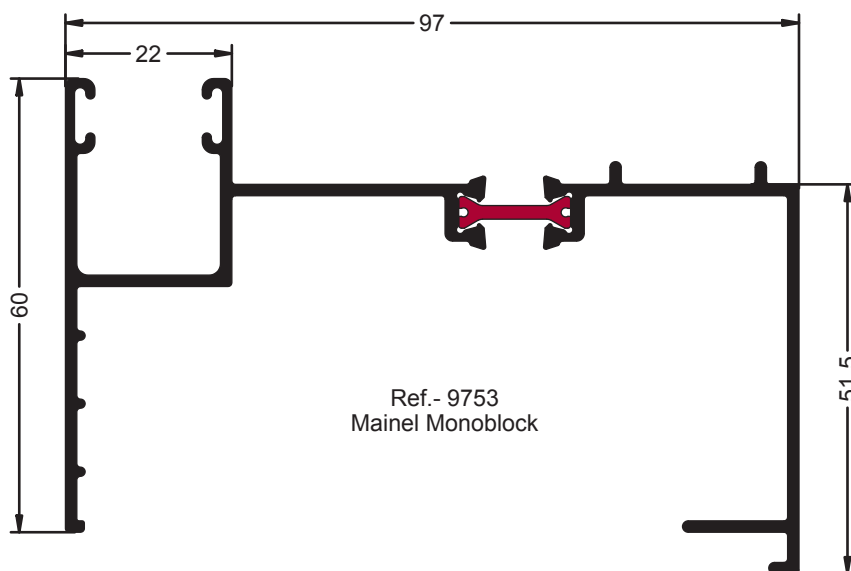

Serie MAINELES Y PERSIANAS

Grupo Ayuso
Asociación Española