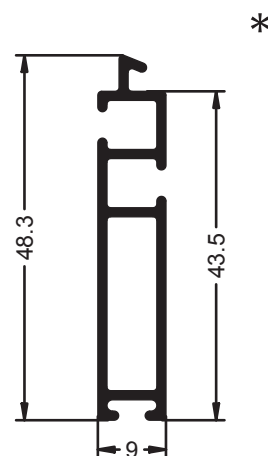

Referencia sin Rotura: 1649

Ref.- 9649
Cortavientos Persiana

Ref.- 2576
Cortavientos Persiana

Ref.- 9732
Cortavientos Persiana

Serie MAINALES Y PERSIANAS

Ref.- 7143
Lama de Persiana

Ref.- 2419
Lama de Persiana

Ref.- 2422
Lama de Persiana Mini

Ref.- 2430
Terminal de Persiana Mini

Ref.- 2449
Terminal de Persiana

Ref.- 2420
Terminal de Persiana