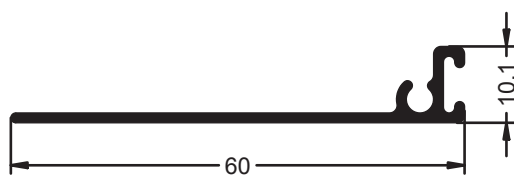

Ref.- 9622
Esquinero Regulable Monoblock

Ref.- 2569
Tapa Cajon Persiana con Aislante

Ref.- 2446
Lama para Celosia

Ref.- 2520
Lama para Celosia

Ref.- 2514
Cortavientos Persiana

Ref.- 2590
Tapajunta de Mainel