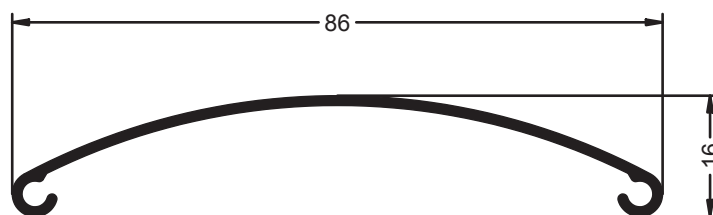

Ref.- 2446
Lama para Celosia