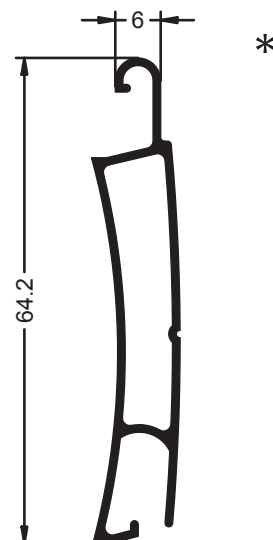

Ref.- 9622
Esquinero Regulable Monoblock

Ref.- 2569
Tapa Cajon Persiana con Aislante

Ref.- 2446
Lama para Celosia

Ref.- 2520
Lama para Celosia

Ref.- 2514
Cortavientos Persiana

Ref.- 2590
Tapajunta de Mainel

Referencia sin Rotura: 1649

Ref.- 9649
Cortavientos Persiana

Ref.- 2576
Cortavientos Persiana

Ref.- 9732
Cortavientos Persiana

Serie MAINALES Y PERSIANAS

Ref.- 7143
Lama de Persiana

Ref.- 2419
Lama de Persiana

Ref.- 2422
Lama de Persiana Mini

Ref.- 2430
Terminal de Persiana Mini

Ref.- 2449
Terminal de Persiana

Ref.- 2420
Terminal de Persiana