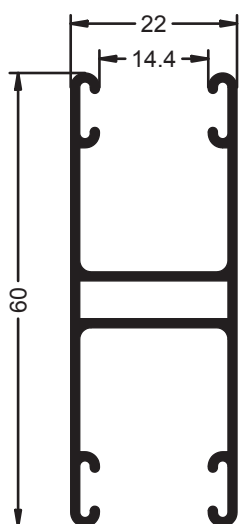

Serie MAINELES Y PERSIANAS

Grupo Ayuso
Asociación Española

Ref.- 2664
Mainel 2 Piezas

Ref.- 2553
Mainel 2 Piezas

Ref.- 1539
Guia Persiana Doble

Ref.- 8990
Mangueton Doble

Ref.- 2508
Guia de Persiana

Ref.- 2431
Guia Persiana Doble

Referencia sin Rotura: 1667

Ref.- 9697
Union Maineles Monoblock

Ref.- 8248
Union Maineles Monoblock

Referencia sin Rotura: 1624

Ref.- 9624
Suplemento para la Ref.- 9622 Cajon 200 mm

Referencia sin Rotura: 1622