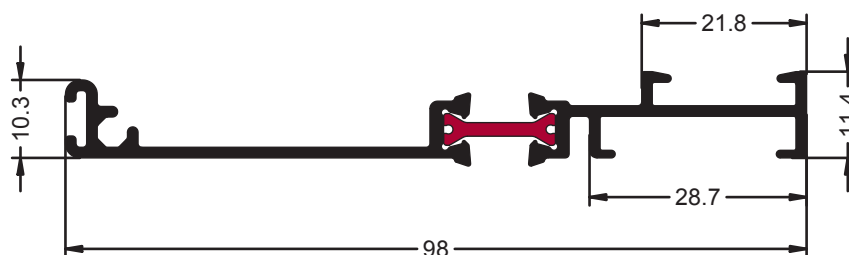

Ref.- 9732
Cortavientos Persiana