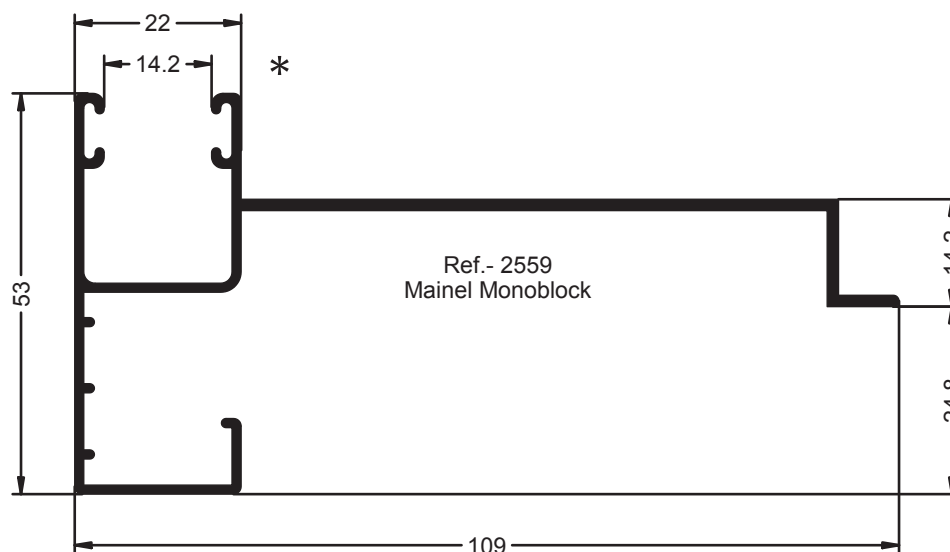

Serie MAINALES Y PERSIANAS

Grupo Ayuso
Asociación Española