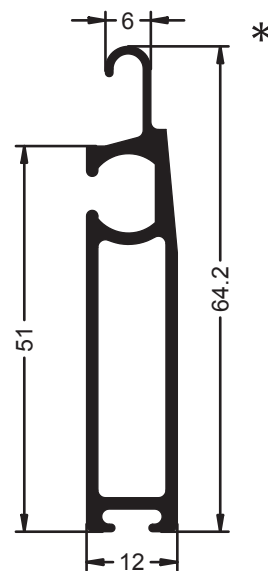

Ref.- 9622
Esquinero Regulable Monoblock

Ref.- 2569
Tapa Cajon Persiana con Aislante

Ref.- 2446
Lama para Celosia

Ref.- 2520
Lama para Celosia

Ref.- 2514
Cortavientos Persiana

Ref.- 2590
Tapajunta de Mainel

Referencia sin Rotura: 1649

Ref.- 9649
Cortavientos Persiana

Ref.- 2576
Cortavientos Persiana

Ref.- 9732
Cortavientos Persiana

Serie MAINALES Y PERSIANAS

Ref.- 7143
Lama de Persiana

Ref.- 2419
Lama de Persiana

Ref.- 2422
Lama de Persiana Mini

Ref.- 2430
Terminal de Persiana Mini

Ref.- 2449
Terminal de Persiana

Ref.- 2420
Terminal de Persiana