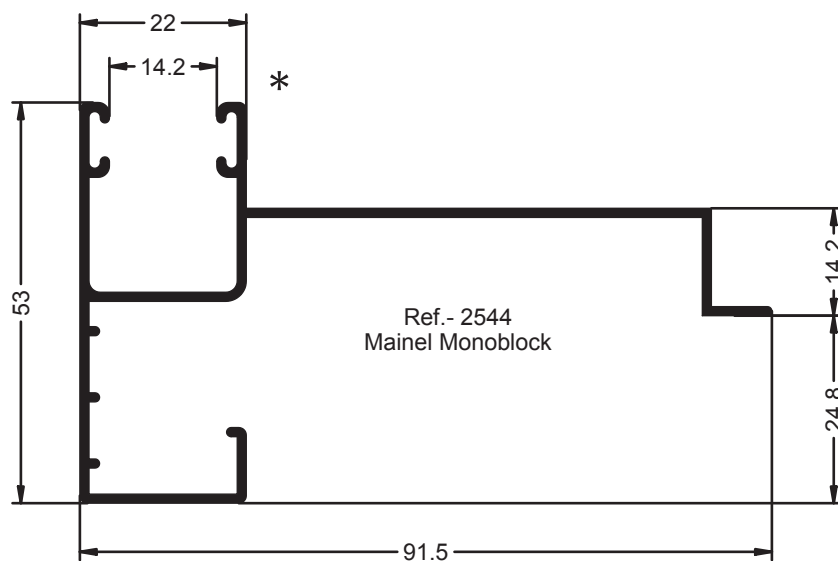

Serie MAINELES Y PERSIANAS

Grupo Ayuso
Asociación Española