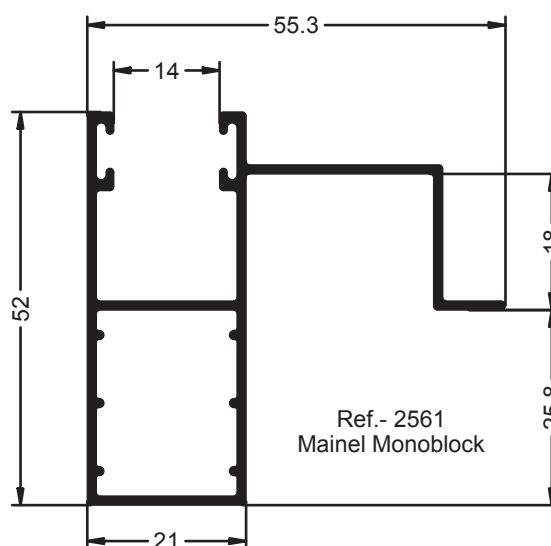

Ref.- 2561
Mainel Monoblock