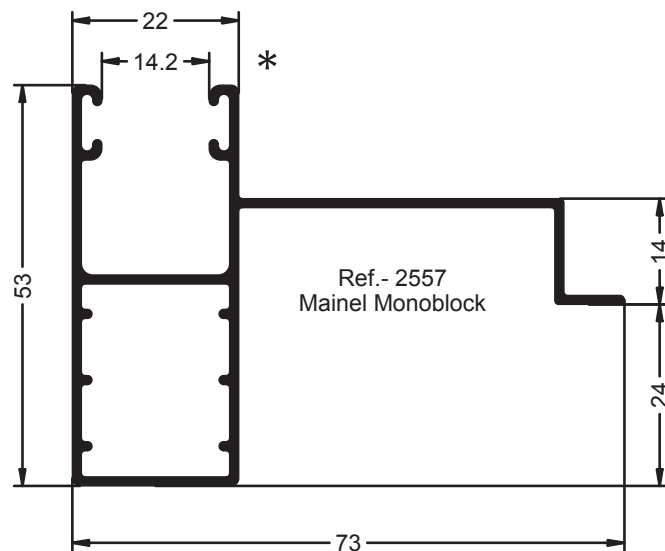

Serie MAINELES Y PERSIANAS

Grupo Ayuso
Asociación Española