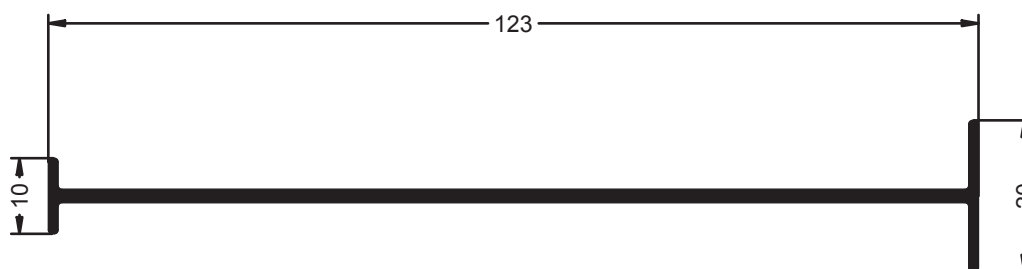

Serie MAINELES Y PERSIANAS

Grupo Ayuso
Asociación Española

Ref.- 2664
Mainel 2 Piezas

Ref.- 2553
Mainel 2 Piezas

Ref.- 1539
Guia Persiana Doble

Ref.- 8990
Mangueton Doble

Ref.- 2508
Guia de Persiana

Ref.- 2431
Guia Persiana Doble

Referencia sin Rotura: 1667

Ref.- 9697
Union Maineles Monoblock

Ref.- 8248
Union Maineles Monoblock

Referencia sin Rotura: 1624

Ref.- 9624
Suplemento para la Ref.- 9622 Cajon 200 mm

Referencia sin Rotura: 1622