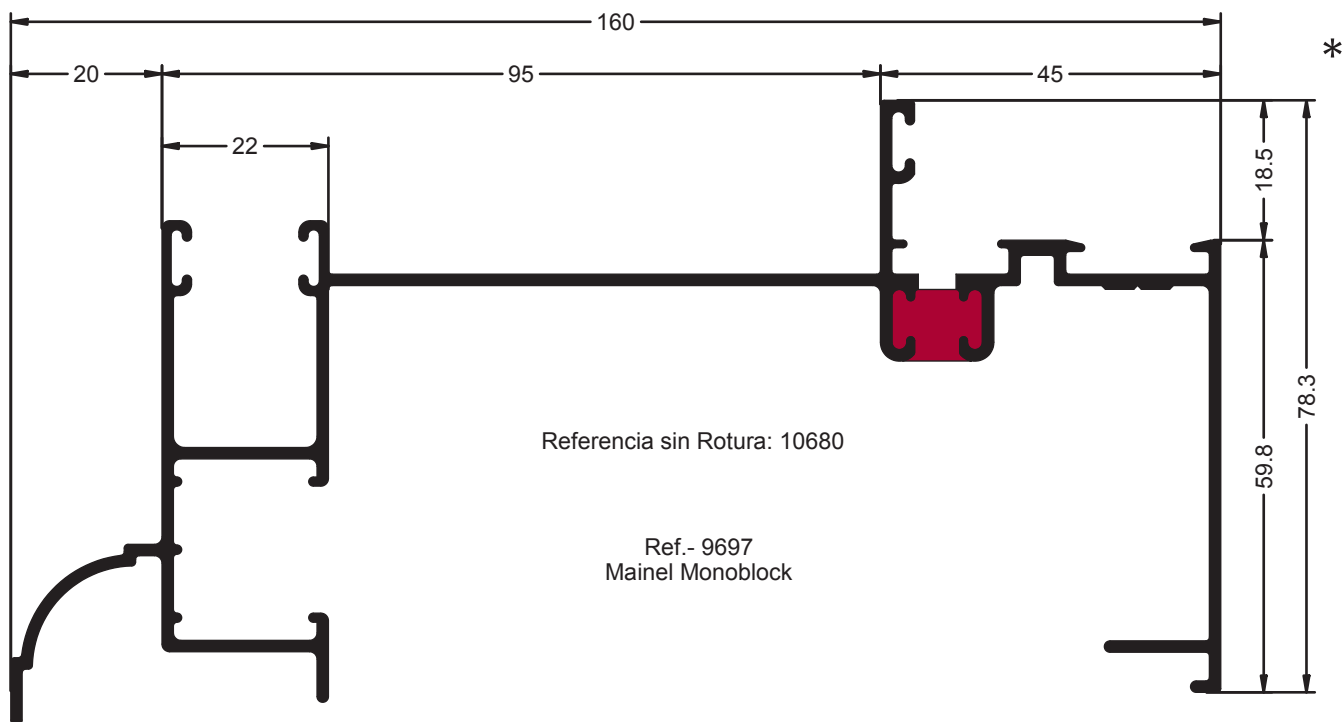

Serie MAINELES Y PERSIANAS

Grupo Ayuso
Asociación Española