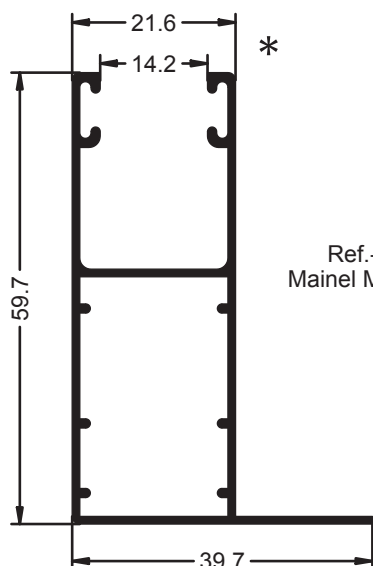

Ref.- 2549
Mainel Monoblock