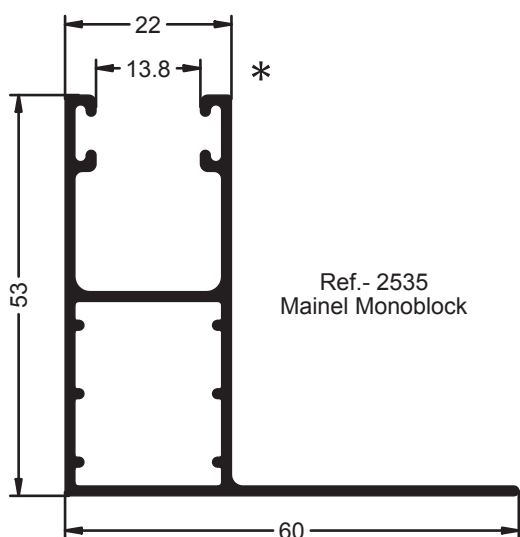

Ref.- 2535
Mainel Monoblock