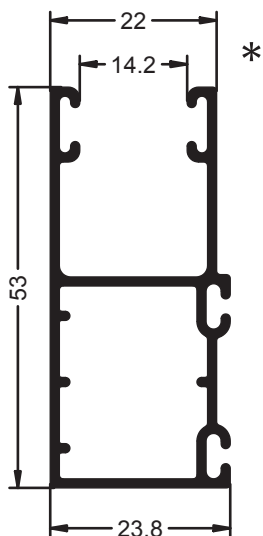

Ref.- 8990
Mangueton Doble