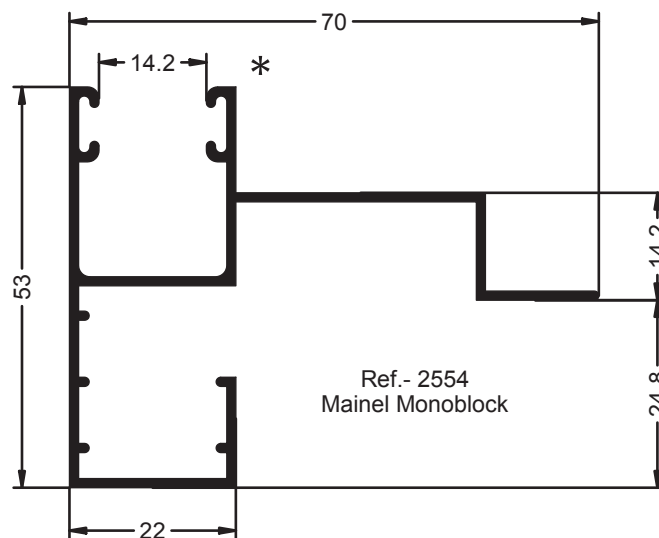

Ref.- 2554
Mainel Monoblock