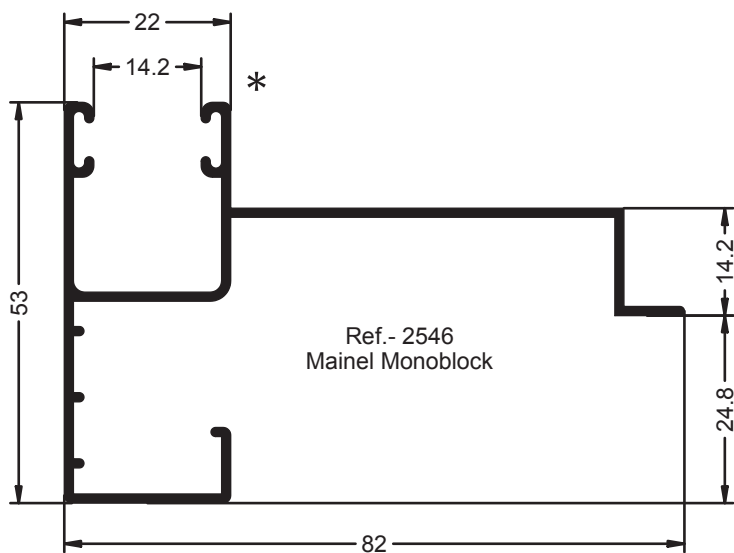

Serie MAINELES Y PERSIANAS

Grupo Ayuso
Asociación Española