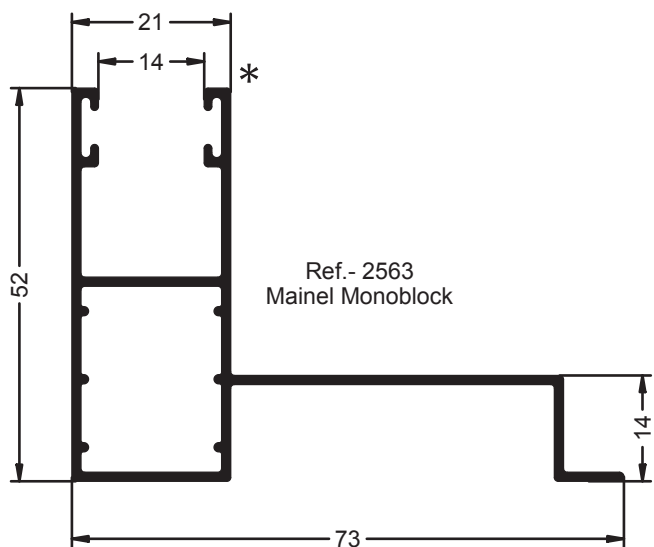

Serie MAINELES Y PERSIANAS

Grupo Ayuso
Asociación Española