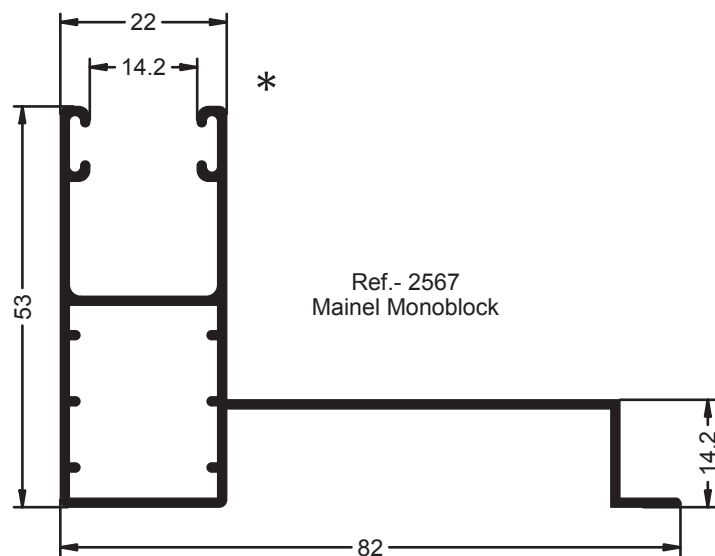

Serie MAINELES Y PERSIANAS

Grupo Ayuso
Asociación Española