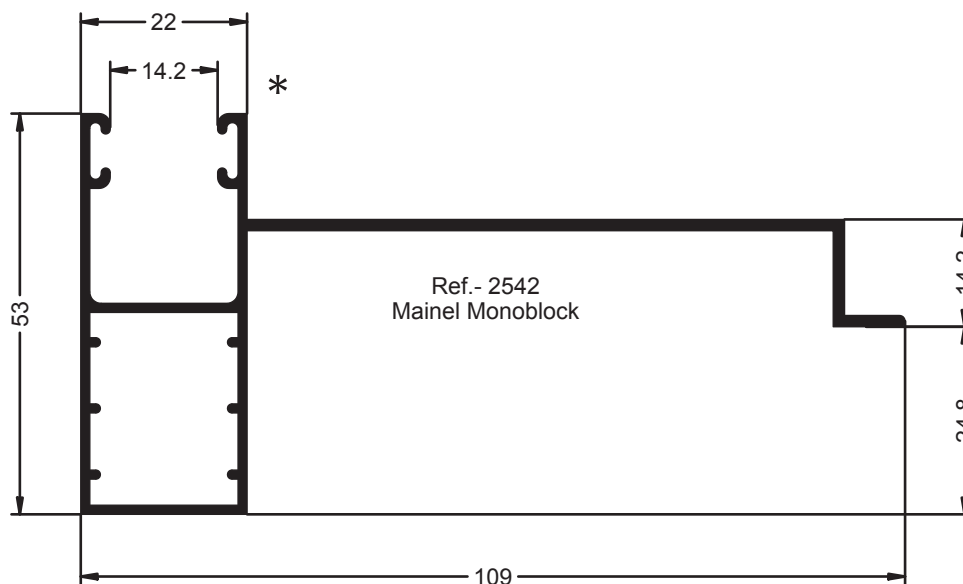

Serie MAINALES Y PERSIANAS

Grupo Ayuso
Asociación Española