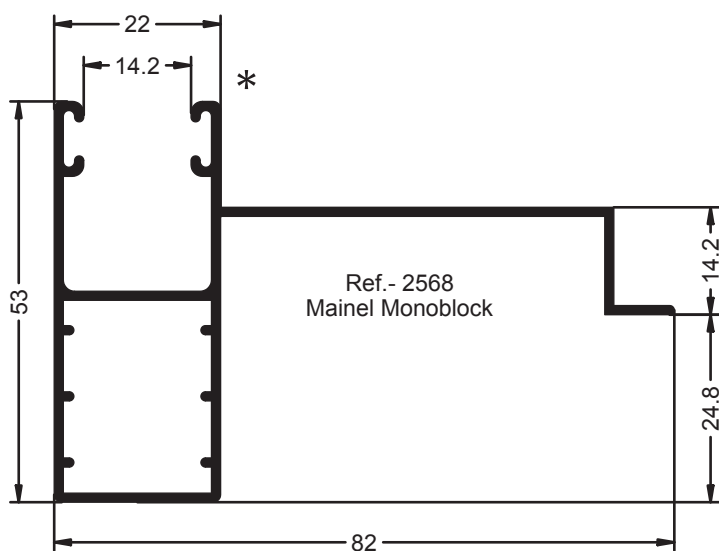

Serie MAINELES Y PERSIANAS

Grupo Ayuso
Asociación Española