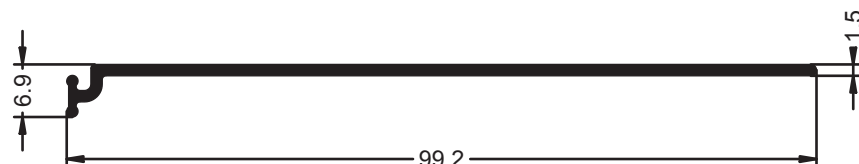

Serie MAINELES Y PERSIANAS

Grupo Ayuso
Asociación Española

Ref.- 2664
Mainel 2 Piezas

Ref.- 2553
Mainel 2 Piezas

Ref.- 1539
Guia Persiana Doble

Ref.- 8990
Mangueton Doble

Ref.- 2508
Guia de Persiana

Ref.- 2431
Guia Persiana Doble

Referencia sin Rotura: 1667

Ref.- 9697
Union Maineles Monoblock

Ref.- 8248
Union Maineles Monoblock

Referencia sin Rotura: 1624

Ref.- 9624
Suplemento para la Ref.- 9622 Cajon 200 mm

Referencia sin Rotura: 1622