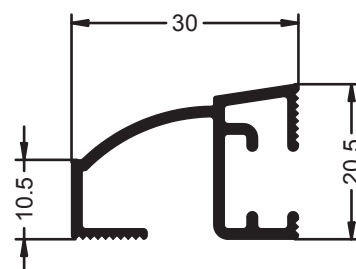

Ref.- 9622
Esquinero Regulable Monoblock

Ref.- 2569
Tapa Cajon Persiana con Aislante

Ref.- 2446
Lama para Celosia

Ref.- 2520
Lama para Celosia

Ref.- 2514
Cortavientos Persiana

Ref.- 2590
Tapajunta de Mainel