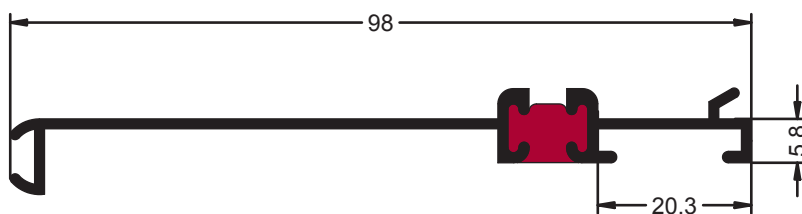

Ref.- 9622
Esquinero Regulable Monoblock

Ref.- 2569
Tapa Cajon Persiana con Aislante

Ref.- 2446
Lama para Celosia

Ref.- 2520
Lama para Celosia

Ref.- 2514
Cortavientos Persiana

Ref.- 2590
Tapajunta de Mainel