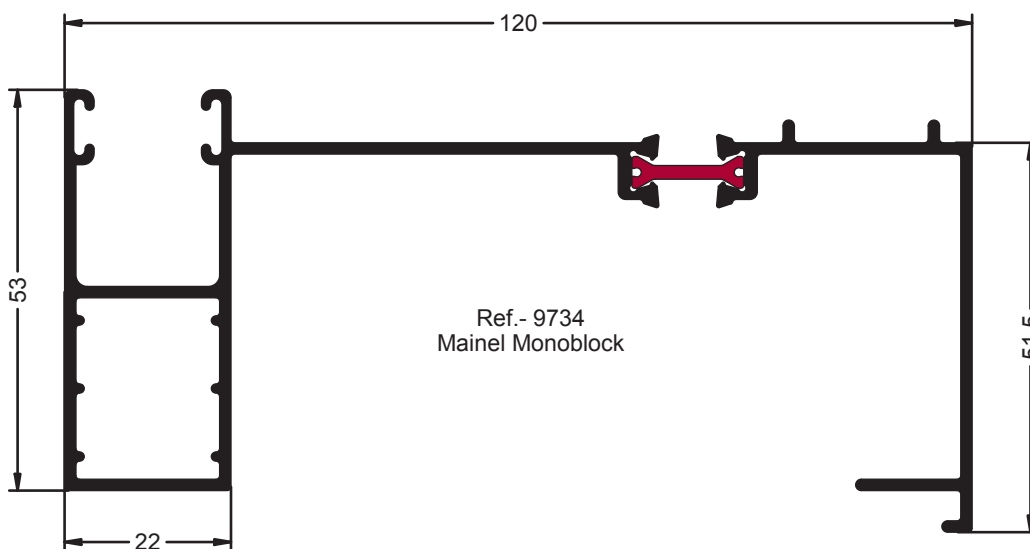

Serie MAINELES Y PERSIANAS

Grupo Ayuso
Asociación Española