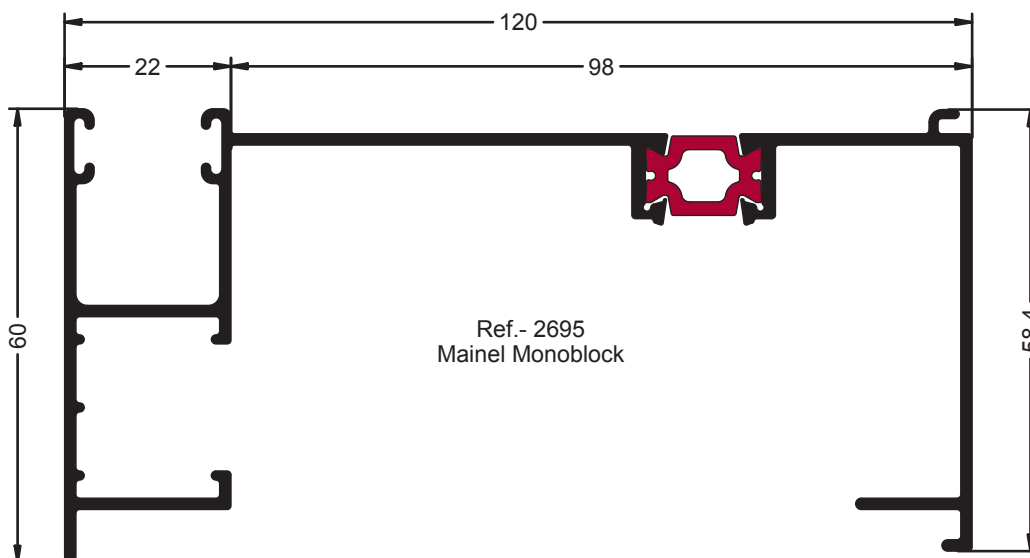

Serie MAINELES Y PERSIANAS

Grupo Ayuso
Asociación Española