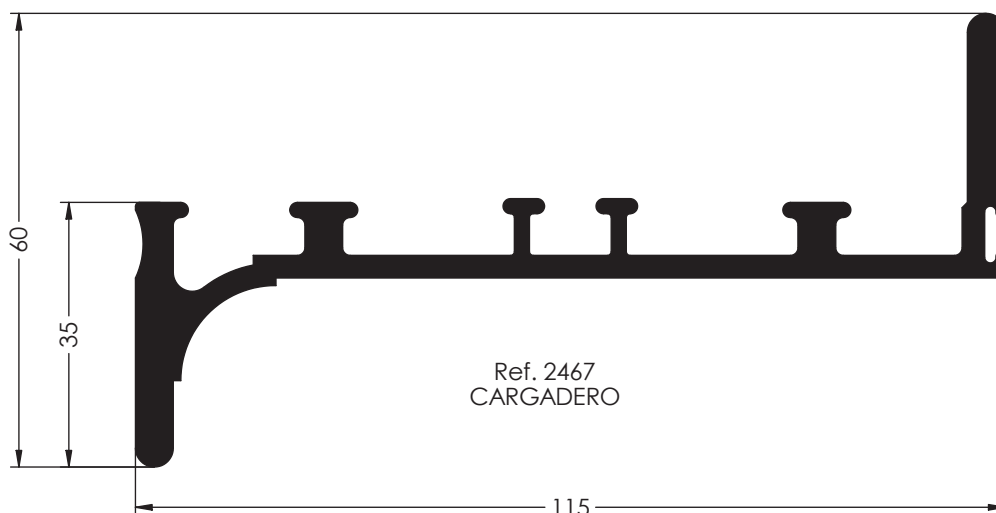

Ref. 6094
GRAPA PARA SOLAPE 6093

Serie COMPLEMENTOS

Ref. 2427
PREMARCO 36 mm

Ref. 2701
PREMARCO 49 mm

*

Ref. 2428
PREMARCO 50 mm

Ref. 8622
PREMARCO 96 mm

Ref. 2675
PREMARCO 110 mm

Ref. 8623
PREMARCO 113 mm

Serie COMPLEMENTOS

Grupo Ayuso
Asociación Española

Ref. 2591
ALFEIZAR DE 295 mm

Ref. 2666
ALFEIZAR DE 230 mm

Ref. 2571
ALFEIZAR DE 245 mm

Ref. 2600
ALFEIZAR DE 60 mm

Ref. 1658
PERFIL CONDENSACION S/PRACTIC